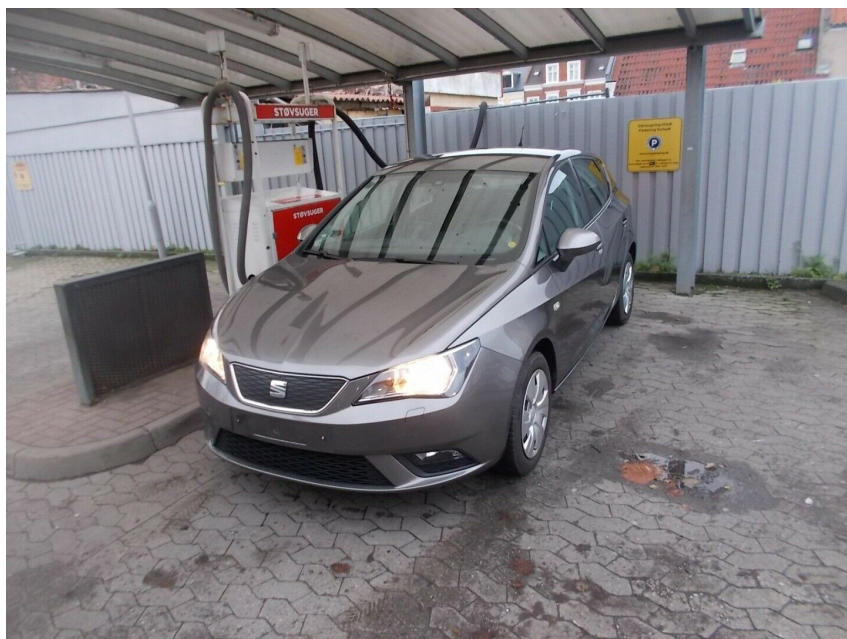

Seat Ibiza · 1,2 · TDi 75 Style eco

Pris: 64.900,-

Type:	Personvogn
Modelår:	2015
1. indreg:	01/2015
Kilometer:	153.000 km.
Brændstof:	Diesel
Farve:	Gråmetal
Antal døre:	5

□ 12 MDR LANDSDÆKKENDE GARANTI FOR 2.200 KR □ FEJLFRI SYNSRAPPORT FRA FDM TEST OG BILSYN □ BILLÅN UDEN UDBETALING □ MDR YDELSE FRA 1.078 KR □ PASSET MED ALLE EFTERSYN □ HALVÅRLIG VÆGTAFGIFT KUN 610 KR □ DENNE FLOTTE OG YDERST VELHOLDT SEAT ER PASSET MED ALLE EFTERSYN OG SIDSTE STORE SERVICE ER VED 132.000 KM HVOR DEN HAR FÅGET KOMPLET NY TANDREM □ · fuldaut. klima · 6 airbags · abs · servo · fjernb. c.lås · 4x el-ruder · el-spejle · esp · fartpilot · navigation · multifunktionsrat · automatisk start/stop · stofindtræk · splitbagsæde · læderrat · service ok · tidligere undervognsbehandlet · lev. nysynet □ KOM TIL ODENSE OG SE OG KØB DENNE FLOTE OG YDERST FORNUFTIG SEAT TIL EN YDERST RIGTIGT RIGTIG GO PRIS

Motor	Ydelse	Transmission	Mål	Økonomi
Volume: 1,2	Effekt: 75 HK.	Forhjulstræk	Længde: 405 cm.	Tank: 45 l.
Cylinder: 3	Moment: 180	Gear: Manuel gear	Bredde: 169 cm.	Km/l: 29,4 l.
Antal ventiler: 12	Topfart: 173 ktm/t.		Højde: 145 cm	Ejeravgift:
	0-100 km/t.: 13,90 sek.		Vægt: 1.050 kg.	DKK 1.220
				Produktionsår:
				-