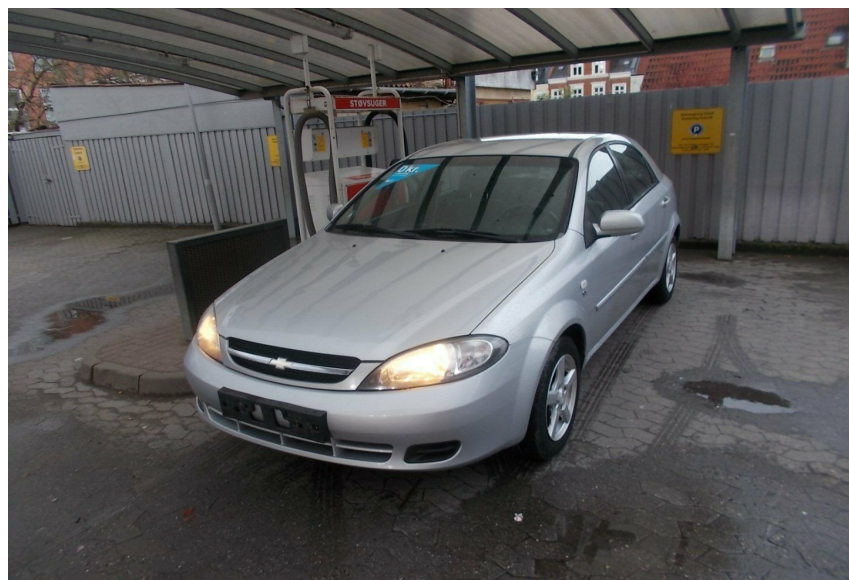

Chevrolet Lacetti · 1,6 · SX

Pris: 19.900,-

| | |
|-------------|-------------|
| Type: | Personvogn |
| Modelår: | 2008 |
| 1. indreg: | 07/2008 |
| Kilometer: | 204.000 km. |
| Brændstof: | Benzin |
| Farve: | Sølvmetal |
| Antal døre: | 5 |

BILLÅN UDEN UDBETALING · MDR YDELSE FRA KUN 742 KR · FEJLFRI SYNSRAPPORT I 2019 · BILLIG BILFORSIKRING · LEVERING FRA DAG TIL DAG · fuldaut. klima · 4 airbags · abs · servo · fjernb. c.lås · 4x el-ruder · el-spejle · indfarvede kofangere · multifunktionsrat · stofindtræk · splitbagsæde · kopholder · 15" alufælge · cd/radio HOS OS KAN DU FÅ BILLIG BILLÅN MED OG UDEN UDBETALING OG MED LAV MDR YDELSE HOS OS KAN DU OGSÅ FÅ BILLIG BILFORSIKRING MED LAV MDR YDELSE DENNE CHEVROLET ER PASSET MED ALLE EFTERSYN OG EN FORNUFTIG BIL TIL SMÅ PENGE

| Motor | Ydelse | Transmission | Mål | Økonomi |
|--------------------|-------------------------|-------------------|-----------------|----------------|
| Volume: 1,6 | Effekt: 109 HK. | Forhjulstræk | Længde: 458 cm. | Tank: 60 l. |
| Cylinder: 4 | Moment: 150 | Gear: Manuel gear | Bredde: 173 cm. | Km/l: 14,1 l. |
| Antal ventiler: 16 | Topfart: 187 ktm/t. | | Højde: 146 cm | Ejerafgift: |
| | 0-100 km/t.: 11,40 sek. | | Vægt: 1.225 kg. | DKK 3.740 |
| | | | | Produktionsår: |
| | | | | - |